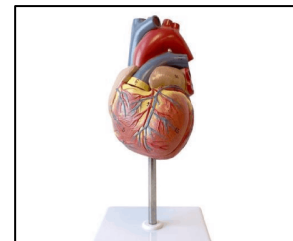

# مولاژ قلب اندازه طبیعی

## توضیحات

این مدل مولاژ قلب اندازه طبیعی می باشد و بسیار مناسب برای مدارس است. جنس مولاژ قلب از PVC نشکن و باکیفیتی ساخته می شوند. مواد به کار رفته در ساخت، همگی ضد سرطان و ضد حساسیت هستند.

## بررسی مولاژ قلب اندازه طبیعی

مولاژ قلب اندازه طبیعی همانطور که از اسمش مشخص است اندازه طبیعی قلب است و به ۴قطعه تفکیک میشود. مدل با تکیه بر ساختمان دقیق قلب طراحی و ساخته شده است. کلیه عروق شناخته شده قلب و انشعاب های مهم آنها ساختار دقیق حفره ای قلب به ویژه دهلیز راست در این مدل دیده میشوند. آنورت و سرخرگ ششی از درجه های مدل قابل تفکیک اند. با در نظر گرفتن این موضوع که اندازه این مولاژ اندازه قلب می باشد اما جزئیات در این مولاژ قلب به خوبی مشخص است. PVC به کاررفته فاقدآزبست وموادسرطان زاست، مولاژ قلب اندازه طبیعی نشکن می باشد ورنگهای بکار رفته بدون سرب میباشد. نکته مهم و قابل تامل در ساخت این مولاژ قلب که از اندازه طبیعی می باشد این است که در ساخت آن از پارافین خوراکی و فاقدمواد سمی استفاده شده است و کلیه قطعه های این مولاژ صیقلی هستند و براحتی در جای خود نصب میشوند. مولاژ قلب اندازه طبیعی بر روی پایه فلزی قرار دارد و همین نکته باعث شده است که تمامی قیمت های قلب به خوبی قابل مشاهده باشد.

### مشخصات

نام:	مولاژ قلب
ابعاد:	اندازه طبیعی
قابلیت حرکت:	دارد.
تعداد قطعات:	۴
نوع اتصال قطعات:	مگنت
کاربرد:	آموزش و یادگیری اجزا و عملکرد قسمت های مختلف قلب
جنس:	pvc